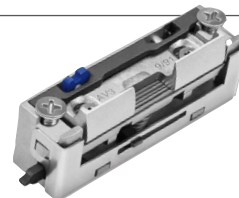

sicher.

BESCHLAG
optional mit
Tagesfalle