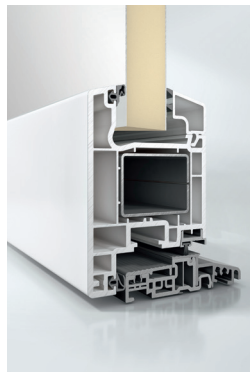

individuell.

passend.

SYSTEM CT70

- 5-Kammer-Kunststoff-Profilsystem
- Bautiefe gesamt 70 mm
- 2 Dichtungsebenen
- Fußpunkt mit Anschlagdichtung und Bürstendichtung
- Bänder beschichtet
- Einsatzfüllung
- 2-fach Glas