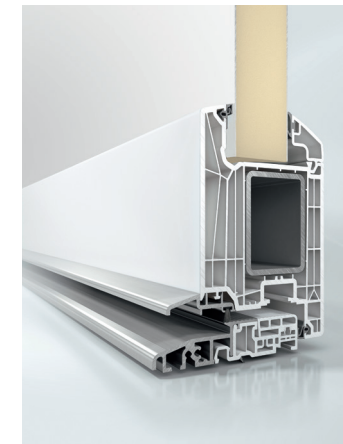

SYSTEM Living 82 AS / MD

- 7-Kammer-Kunststoff-Profilsystem
- Bautiefe gesamt 82 mm
- Anschlagdichtung / Mitteldichtung
- 2/3 Dichtungsebenen
- Fußpunkt mit Anschlagdichtung und Bürstendichtung
- Bänder beschichtet
- Einsatzfüllung
- 3-fach Glas